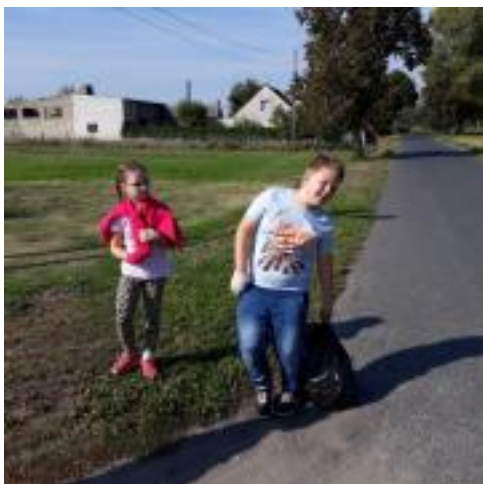

• [11]

20180921 105642