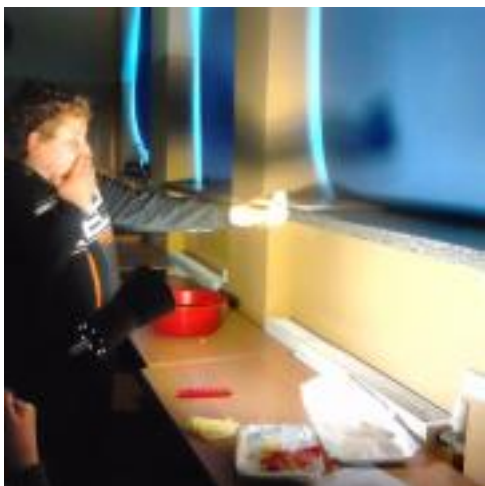

• [4]

DSC 0277

Source URL: <https://spbiskupice.noweskalmierzyce.pl/de/node/571>

Links:

[1] <https://spbiskupice.noweskalmierzyce.pl/de/node/571>

[2] <https://spbiskupice.noweskalmierzyce.pl/sites/spbiskupice.noweskalmierzyce.pl/files/styles/media_gallery_large/public/DSC_0275.JPG?itok=3P5YDeUP>

[3] <https://spbiskupice.noweskalmierzyce.pl/sites/spbiskupice.noweskalmierzyce.pl/files/styles/media_gallery_large/public/DSC_0276.JPG?itok=KdUPmWy7>

[4] <https://spbiskupice.noweskalmierzyce.pl/sites/spbiskupice.noweskalmierzyce.pl/files/styles/media_gallery_large/public/DSC_0277.JPG?itok=fQE2PiH5>