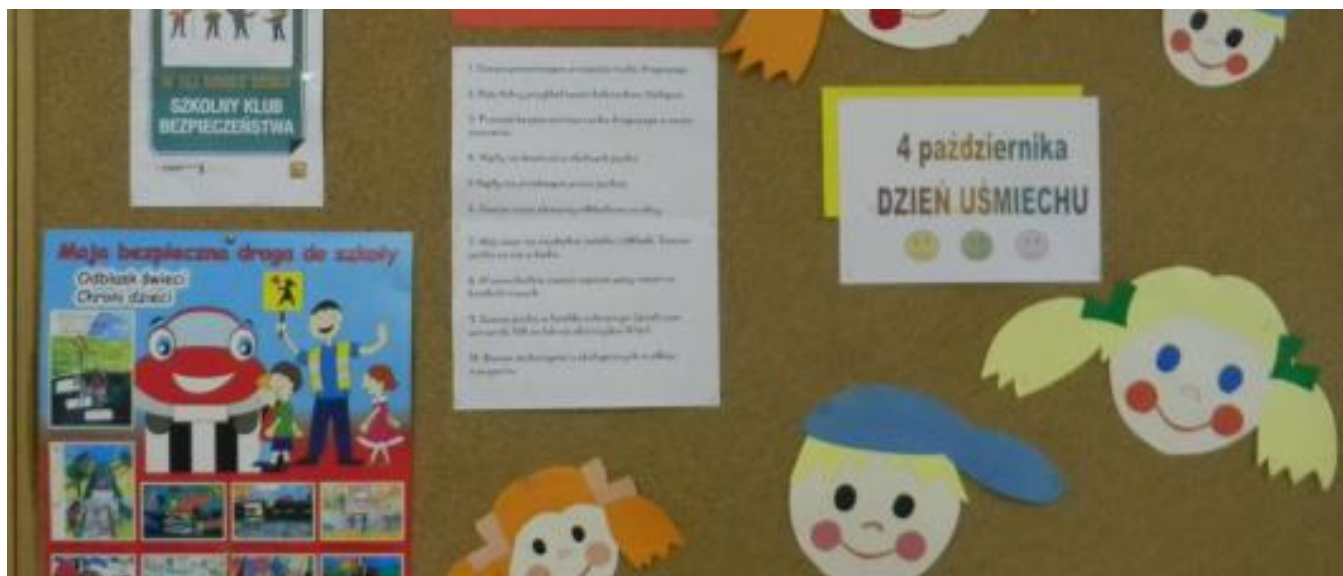

## Światowy Dzień Uśmiechu 2013 [1]

4 października obchodziliśmy w naszej społeczności szkolnej „Światowy Dzień Uśmiechu”. Akcja przeprowadzona została przez członków „Szkolnego Klubu Bezpieczeństwa” z kl. V. Pod kierunkiem opiekunki Klubu uczniowie przygotowali gazetkę tematyczną oraz transparenty z różnymi zachęcającymi do uśmiechu hasłami. Podczas dużej przerwy „zapraszaliśmy” wszystkich do miłego, serdecznego „Uśmiechu”. Każdy uczeń „zarażony” uśmiechem własnoręcznie wykonał plaketkę uśmiechu i wesoło się z nią prezentował. A po lekcjach zanieśliśmy własne uśmiechy do domów, aby ten dzień trwał do końca w miłej serdecznej atmosferze. Chcielibyśmy, aby każdy „zarażony” uśmiechem kontynuował pozytywne zachowania jak najdłużej. Bo tam gdzie panuje życzliwość i zgoda, tam miło i bezpiecznie każdemu.