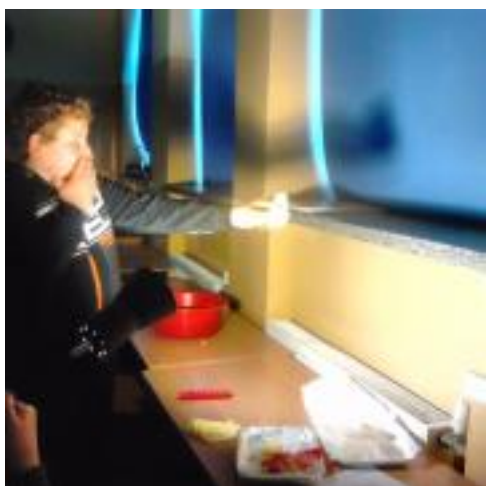

• [4]

DSC 0277

Source URL: <https://spbiskupice.noweskalmierzyce.pl/en/node/571>

Links:

[1] <https://spbiskupice.noweskalmierzyce.pl/en/node/571>

[2] <https://spbiskupice.noweskalmierzyce.pl/sites/spbiskupice.noweskalmierzyce.pl/files/styles/media_gallery_large/public/DSC_0275.JPG?itok=3P5YDeUP>

[3] <https://spbiskupice.noweskalmierzyce.pl/sites/spbiskupice.noweskalmierzyce.pl/files/styles/media_gallery_large/public/DSC_0276.JPG?itok=KdUPmWy7>

[4] <https://spbiskupice.noweskalmierzyce.pl/sites/spbiskupice.noweskalmierzyce.pl/files/styles/media_gallery_large/public/DSC_0277.JPG?itok=fQE2PiH5>