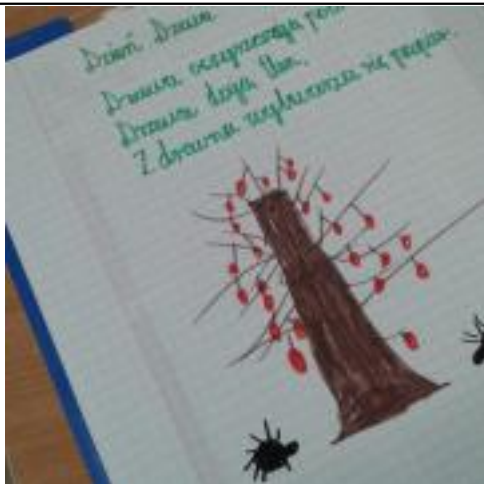

• [3]

20201012 103637