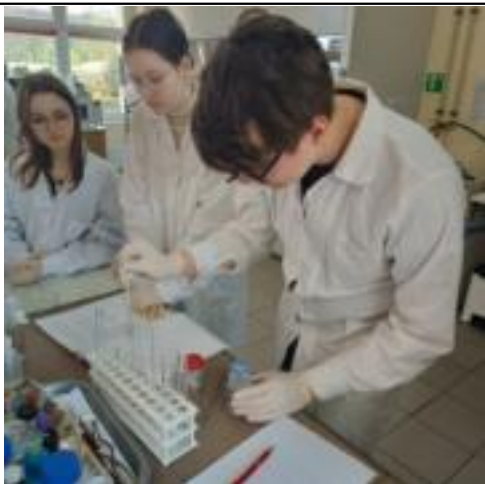

• [15]

Image 0000021 1

Source URL:

<https://spbiskupice.noweskalmierzyce.pl/pl/news/warsztaty-laboratoryjne-w-zak%C5%82adzie-dydaktyki-chemii-uniwersytetu-%C5%82%C3%B3dzkiego>

Links:

- [1] <https://spbiskupice.noweskalmierzyce.pl/pl/news/warsztaty-laboratoryjne-w-zak%C5%82adzie-dydaktyki-chemii-uniwersytetu-%C5%82%C3%B3dzkiego>
- [2] <https://spbiskupice.noweskalmierzyce.pl/sites/spbiskupice.noweskalmierzyce.pl/files/styles/media_gallery_large/public/image0000011_0.jpg?itok=DsCYr0R4>
- [3] <https://spbiskupice.noweskalmierzyce.pl/sites/spbiskupice.noweskalmierzyce.pl/files/styles/media_gallery_large/public/image0000051_1.jpg?itok=_P6dM9FF>
- [4] <https://spbiskupice.noweskalmierzyce.pl/sites/spbiskupice.noweskalmierzyce.pl/files/styles/media_gallery_large/public/image0000081_0.jpg?itok=2cu9t95m>
- [5] <https://spbiskupice.noweskalmierzyce.pl/sites/spbiskupice.noweskalmierzyce.pl/files/styles/media_gallery_large/public/image0000041_1.jpg?itok=zlQAuAez>
- [6] <https://spbiskupice.noweskalmierzyce.pl/sites/spbiskupice.noweskalmierzyce.pl/files/styles/media_gallery_large/public/image0000001%281%29_0.jpg?itok=5OMXmyCD>
- [7] <https://spbiskupice.noweskalmierzyce.pl/sites/spbiskupice.noweskalmierzyce.pl/files/styles/media_gallery_large/public/image0000011%281%29_0.jpg?itok=94JA2m8X>
- [8] <https://spbiskupice.noweskalmierzyce.pl/sites/spbiskupice.noweskalmierzyce.pl/files/styles/media_gallery_large/public/image0000031_1.jpg?itok=kA-Pm1lv>
- [9] <https://spbiskupice.noweskalmierzyce.pl/sites/spbiskupice.noweskalmierzyce.pl/files/styles/media_gallery_large/public/image0000061_1.jpg?itok=H37YFRlx>
- [10] <https://spbiskupice.noweskalmierzyce.pl/sites/spbiskupice.noweskalmierzyce.pl/files/styles/media_gallery_large/public/image0000031%281%29_0.jpg?itok=oNqaQQ8r>
- [11] <https://spbiskupice.noweskalmierzyce.pl/sites/spbiskupice.noweskalmierzyce.pl/files/styles/media_gallery_large/public/image0000091.jpg?itok=ysqThUYt>
- [12] <https://spbiskupice.noweskalmierzyce.pl/sites/spbiskupice.noweskalmierzyce.pl/files/styles/media_gallery_large/public/image0000021%281%29_0.jpg?itok=CbTJ2D7B>
- [13] <https://spbiskupice.noweskalmierzyce.pl/sites/spbiskupice.noweskalmierzyce.pl/files/styles/media_gallery_large/public/image0000001_0.jpg?itok=oNISAKaf>
- [14] <https://spbiskupice.noweskalmierzyce.pl/sites/spbiskupice.noweskalmierzyce.pl/files/styles/media_gallery_large/public/image0000071_1.jpg?itok=Fl-h44sX>
- [15] <https://spbiskupice.noweskalmierzyce.pl/sites/spbiskupice.noweskalmierzyce.pl/files/styles/media_gallery_large/public/image0000021_1.jpg?itok=eaewO2-->