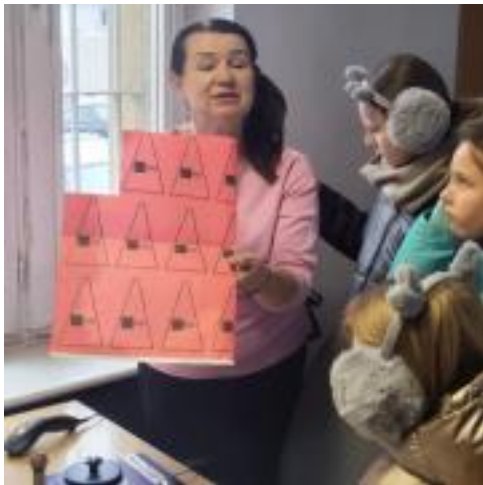

• [7]

Messenger Creation DE 9356 F 1 F 38 B 48 B 0 8969 293 CC 7 FB 59 B 6